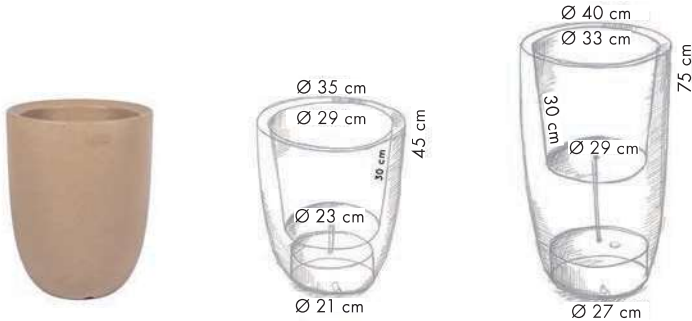

AMPHORA

CODE				CHF	
OT-AMPH45K	35 X 45H	29 X 30H	18 L	149.-	K
OT-AMPH75K	40 X 75H	33 X 30H	24 L	329.-	K