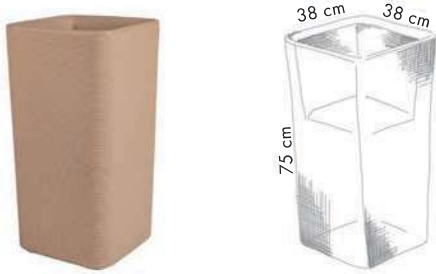

LINEA 40

CODE				CHF	
OT-LINEA40K	38 X 38 X 75H	30 X 30 X 32H	28 L	325.-	K

ROLLEN	CHF
4 Stk.	20.-

LINEA 100

CODE				CHF	
OT-LINEA100K	100 X 38 X 75H	92 X 30 X 32H	88 L	550.-	K

ROLLEN	CHF
4 Stk.	20.-