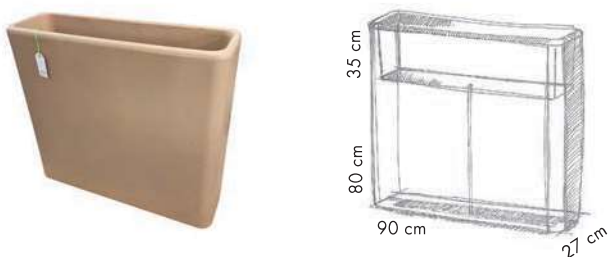

## LINEA 100

CODE				CHF	
OT-LINEA100K	100 X 38 X 75H	92 X 30 X 32H	88 L	550.-	K

ROLLEN	CHF
4 Stk.	20.-

## MURUS 90

CODE				CHF	
OT-MUR	90 X 27 X 80H	85 X 22 X 32H	60 L	399.-	K