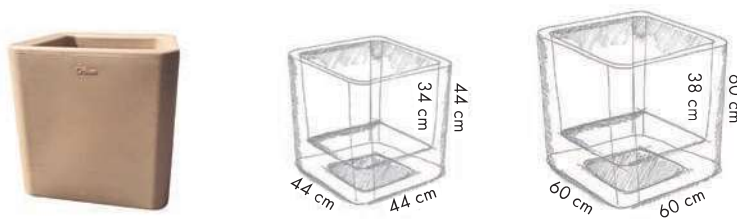

QUADRI

CODE				CHF	
OT-QUA40K	44 X 44 X 44H	34 X 36 X 36H	43 L	199.-	K
OT-LIGNUM81K	81 X 55 H	73 X 45 H	150 L	399.-	K

ROLLEN	CHF
4 Stk.	20.-