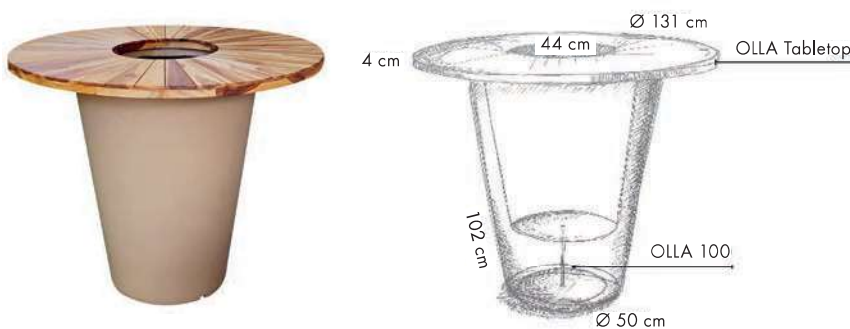

SYMBOLE | SYMBOLES

GRÖSSE/AUSSEN
Länge. Breite. Höhe

GRÖSSE/INNEN
Länge. Breite. Höhe

FARBEN

LITER
(L)