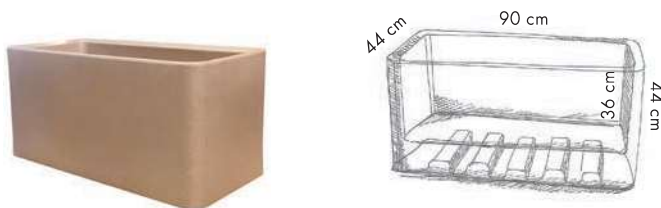

QUADRI 40 LONG

CODE				CHF	
OT-QUA40LK	44H X 90L X 44W	34H X 81L X 36W	106 L	425.-	K