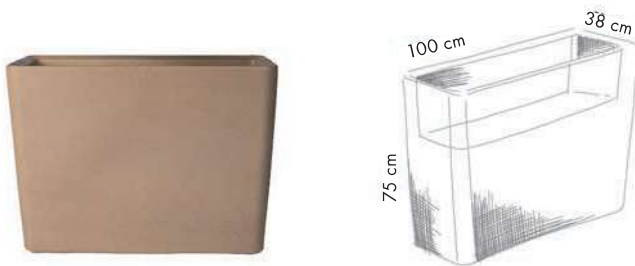

## LINEA 40

CODE				CHF	
OT-LINEA40K	38 X 38 X 75H	30 X 30 X 32H	28 L	325.-	K

ROLLEN	CHF
4 Stk.	20.-

## LINEA 100

CODE				CHF	
OT-LINEA100K	100 X 38 X 75H	92 X 30 X 32H	88 L	550.-	K

ROLLEN	CHF
4 Stk.	20.-

## MURUS 90

CODE				CHF	
OT-MUR	90 X 27 X 80H	85 X 22 X 32H	60 L	399.-	K