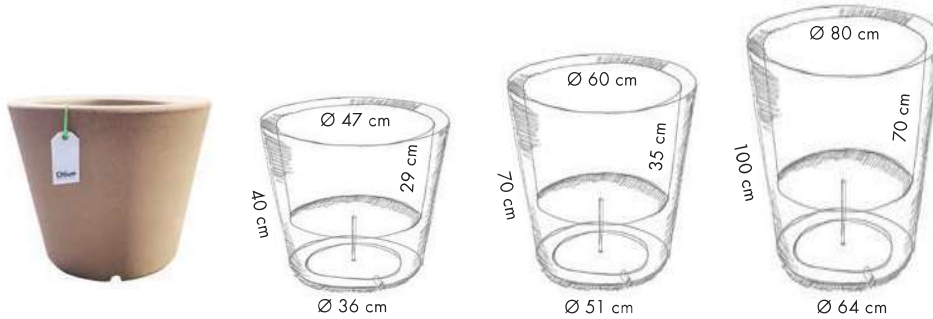

OLLA

CODE				CHF	
OT-OLL40K	47 X 40H	36 X 29H	24 L	159.-	K
OT-OLL70K	60 X 70H	51 X 35H	60 L	349.-	K
OT-OLL100K	80 X 100H	64 X 70H	163 L	489.-	K

OLLA TABLE HERBA

CODE				CHF	
OT-OLLTHK	131 X 102H	64 X 70H	163 L	1290.-	K