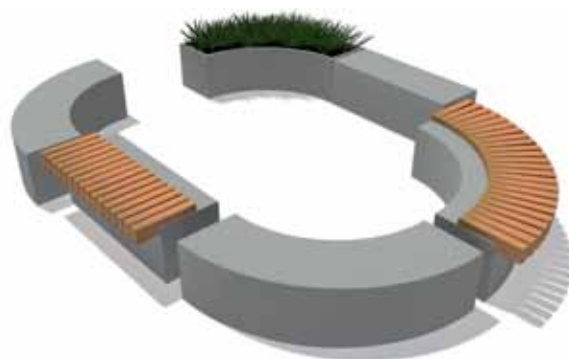

Mobilier urbain en acier corTen sur mesure

Le corTen est un matériau indestructible, il a la particularité de se recouvrir d'une couche naturelle protectrice contre la corrosion. Sa teinte évolue dans le temps, sur une période variable selon les conditions d'exposition. Les pots en acier corTen sont livrés à leur état pur, il est conseillé de protéger le sol de vos terrasses durant quelques mois. Les mobiliers en acier corTen, d'une épaisseur de 3mm, s'intègrent bien dans un environnement urbain, notamment par leur couleur chaude rappelant le bois. Des éléments complémentaires de la gamme peuvent être réalisés sur mesure en fonction des projets.

Mobilier urbain en aluminium sur mesure

L'aluminium possède une grande longévité et est résistant à la corrosion. Au contact de l'air il se forme à sa surface une couche de quelques micromètres d'alumine (oxyde d'aluminium). A la différence d'autres métaux cette oxydation apporte une excellente protection contre la corrosion. En plus d'une couche primaire, ce produit obtient un revêtement en poudre résistant aux rayures. Toutes les couleurs RAL sont disponibles. Pour l'ameublement des espaces publics ou espaces verts, nous accompagnons tous vos projets : bancs, bancs publics, sièges, banquettes, tables, pots et bacs, sur mesure et en 3, 4, ou 5 mm d'épaisseur. L'application d'un revêtement anti-graffiti, fait aussi partie des possibilités.