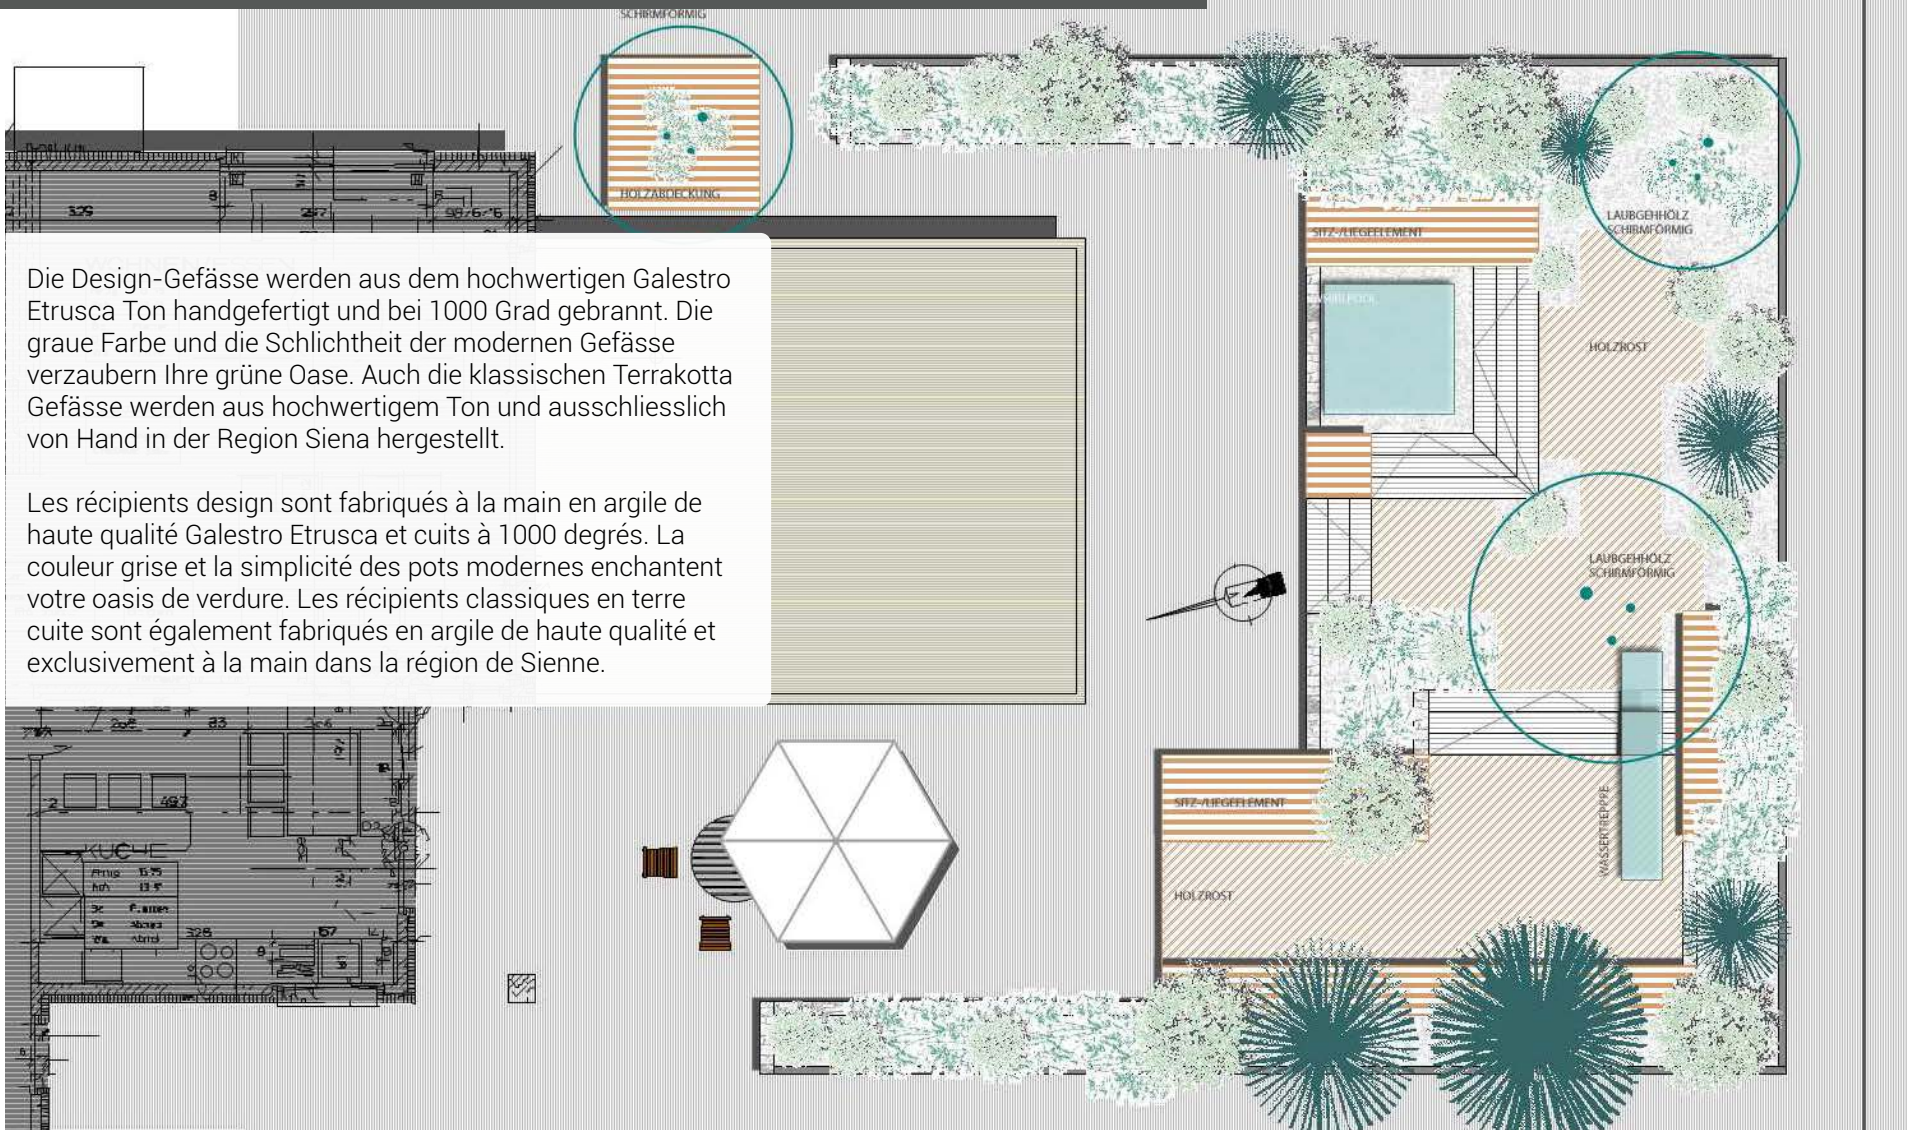

SOLITAIRE COLLECTION

Die Design-Gefässe werden aus dem hochwertigen Galestro Etrusca Ton handgefertigt und bei 1000 Grad gebrannt. Die graue Farbe und die Schlichtheit der modernen Gefässe verzaubern Ihre grüne Oase. Auch die klassischen Terrakotta Gefässe werden aus hochwertigem Ton und ausschliesslich von Hand in der Region Siena hergestellt.

Les récipients design sont fabriqués à la main en argile de haute qualité Galestro Etrusca et cuits à 1000 degrés. La couleur grise et la simplicité des pots modernes enchantent votre oasis de verdure. Les récipients classiques en terre cuite sont également fabriqués en argile de haute qualité et exclusivement à la main dans la région de Sienne.