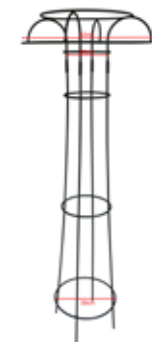

Rosenständer | Stand de roses

Art.Nr.	cm/ Ø x H	CHF
1281.3	62 x 192	118.00