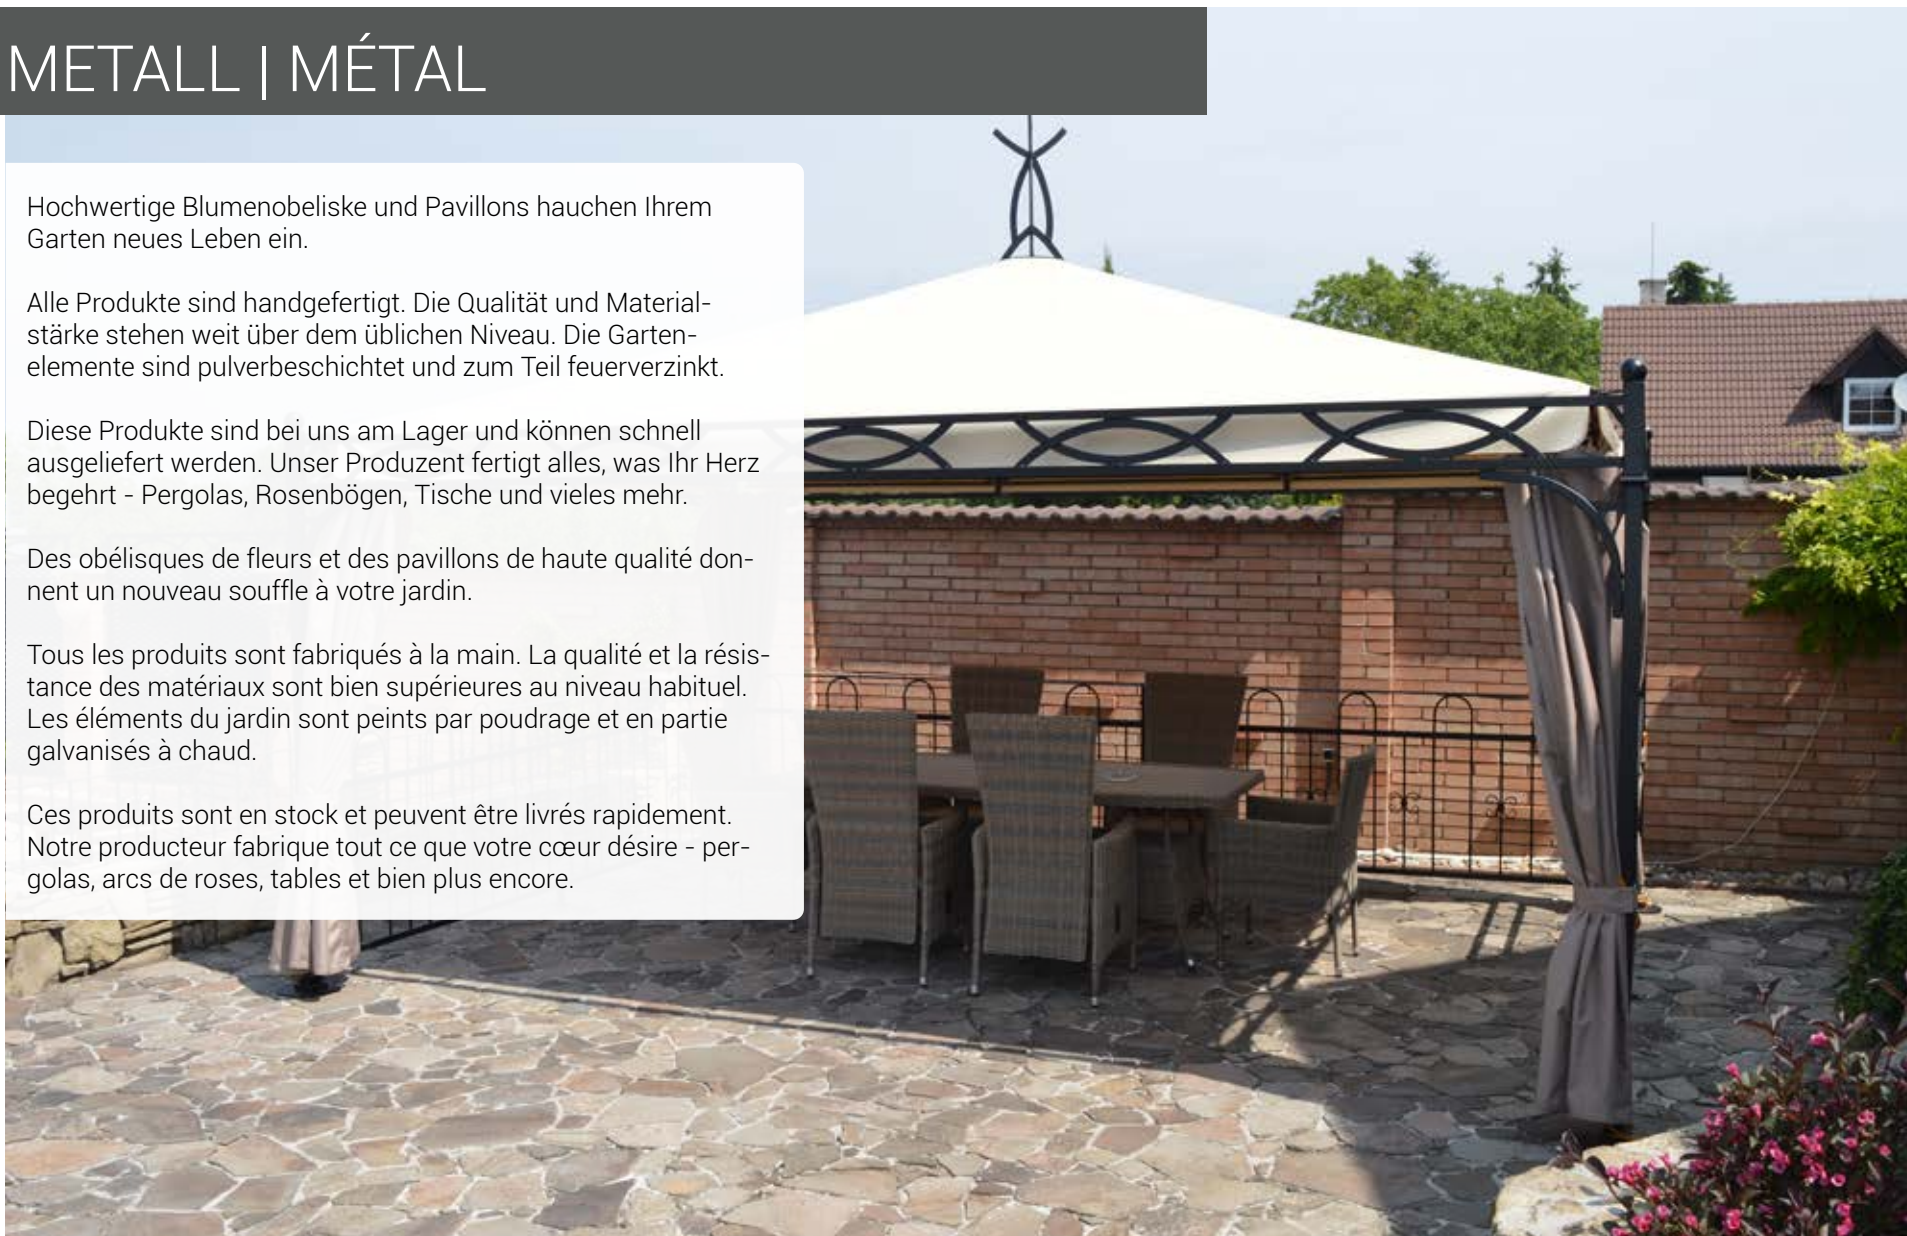

METALL | MÉTAL

Hochwertige Blumenobeliske und Pavillons hauchen Ihrem Garten neues Leben ein.

Alle Produkte sind handgefertigt. Die Qualität und Materialstärke stehen weit über dem üblichen Niveau. Die Gartenelemente sind pulverbeschichtet und zum Teil feuerverzinkt.

Diese Produkte sind bei uns am Lager und können schnell ausgeliefert werden. Unser Produzent fertigt alles, was Ihr Herz begehrt - Pergolas, Rosenbögen, Tische und vieles mehr.

Des obélisques de fleurs et des pavillons de haute qualité donnent un nouveau souffle à votre jardin.

Tous les produits sont fabriqués à la main. La qualité et la résistance des matériaux sont bien supérieures au niveau habituel. Les éléments du jardin sont peints par poudrage et en partie galvanisés à chaud.

Ces produits sont en stock et peuvent être livrés rapidement. Notre producteur fabrique tout ce que votre cœur désire - pergolas, arcs de roses, tables et bien plus encore.