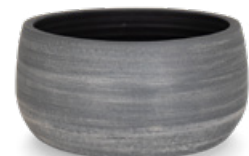

Grau

940000563	ø29	H14,5	2,4kg	8l	29.00