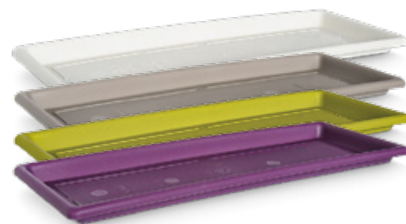

VENERE

Klassische Pflanzkisten mit passenden Untersetzern in 6 verschiedenen Farben.

Bacs à plantes classiques avec supports adaptés en 6 couleurs différentes.

Fioriere classiche con sottovasi abbinati in 6 colori diversi.