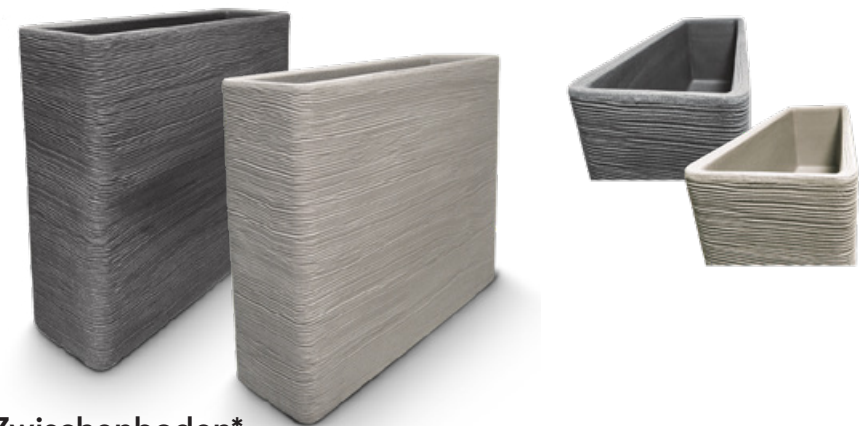

630440100 ● L78×B35×H61 8,6kg 115l 189.00

Zwischenboden*

*fond intermédiaire | base intermedia

630370100 ● L89×B28×H77 10,1kg 51l 178.00

630369100 ● L89×B28×H77 10,1kg 51l 178.00

SHABBY CONCHINO

SACCO

Neben der kubischen Form ist die Shabby-Kollektion auch in der klassischen Topfform erhältlich.